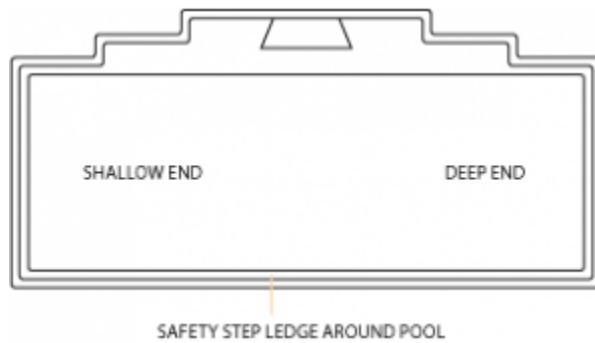

MONACO RANGE

Name	Length (m)	Width(m)	Deep End(m)	Shallow End(m)
Monaco	10.50	4.40	1.94	1.10
Monaco	9.50	4.40	1.91	1.13
Monaco	8.50	4.40	1.86	1.18
Slimline	8.50	3.45	1.86	1.18
Monaco	7.20	3.40	1.81	1.24