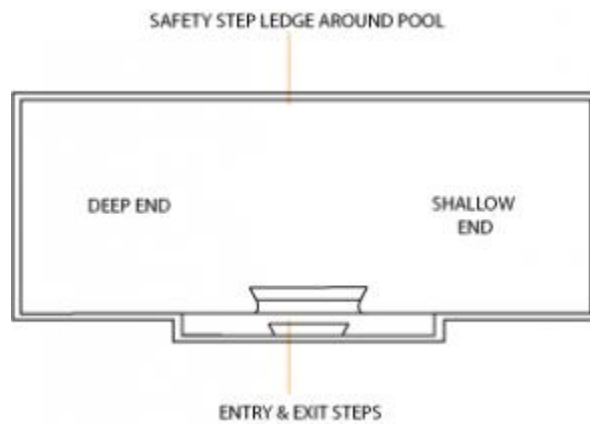

MAJESTIC RANGE

Name	Length (m)	Width(m)	Deep End(m)	Shallow End(m)
Majestic	10.50	4.40	1.95	1.10
Majestic	9.50	4.40	1.91	1.13
Majestic	8.50	4.40	1.85	1.18
Majestic	7.20	3.40	1.81	1.24