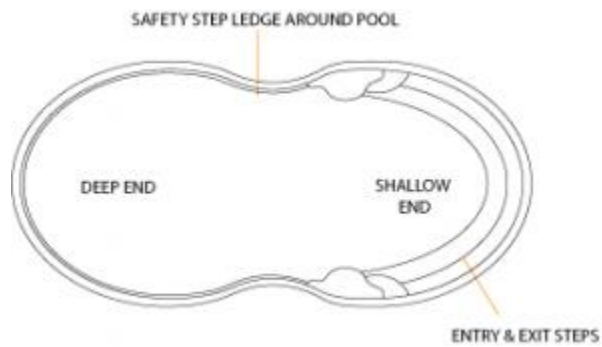

## INDULGENCE RANGE

Name	Length (m)	Width(m)	Deep End(m)	Shallow End(m)
Indulgence	7.40	3.50	1.50	1.10